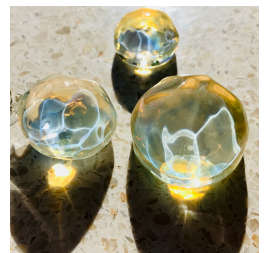

開運・幸福のアート展

近鉄百貨店上本町店

8階イベントスペース

2025年1月15日(水)~1月21日(火)

近鉄百貨店上本町店
Instagram

● 出店作家 ●

赤城美奈

三品雅子

晃世

出崎嘉奈子

かまくら まい

河野ペシャル通子(Bee!)

nori yamamoto

gama da gama

MICHIKO KONO - PECHEUR

期間中 AM10時~PM18時

15時から在廊予定 最終日16時まで

(16日はお休みします)

開運小物・パリ・東京で製作したガラスアクセサリー出店

天然石で描いた模様でご自身の今と未来を読もう！
こころえみくじ®体験 15時~17時(予約制) 16日はお休み

www.michiko-paris.com michiko.kono@me.com